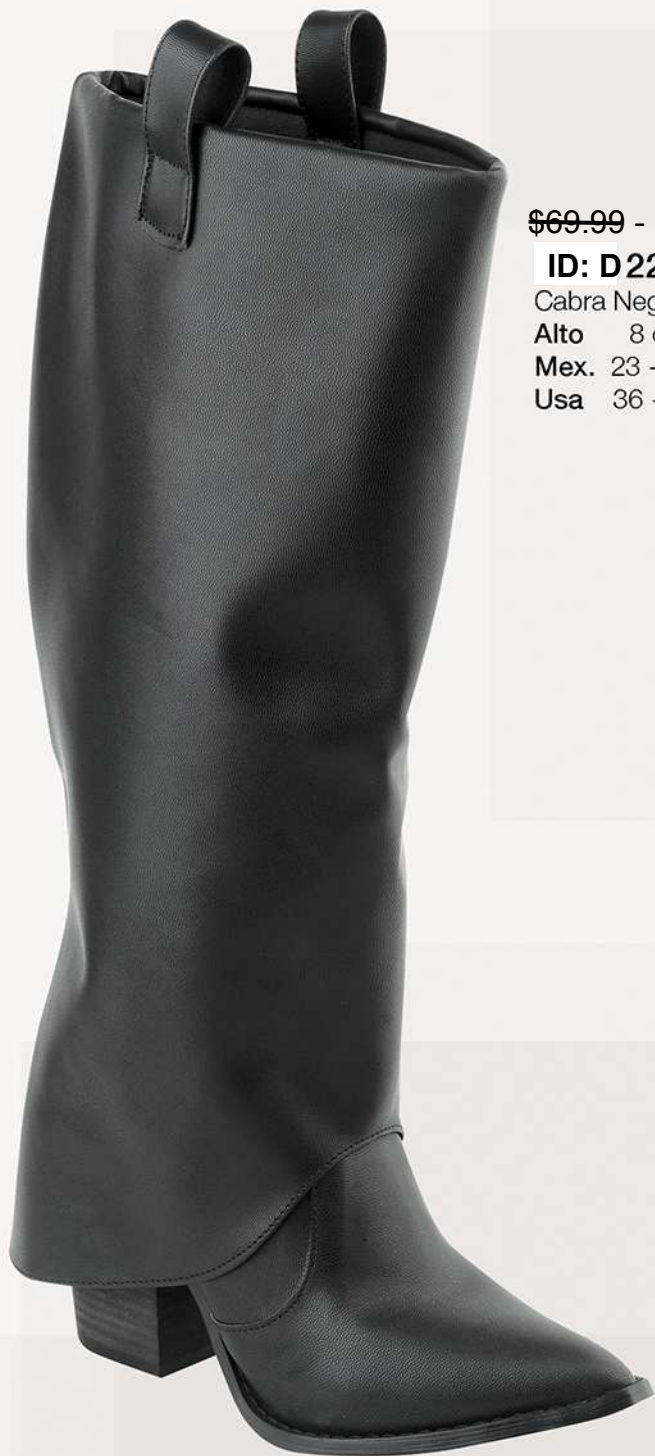

Tendencia

~~\$69.99~~ - Now: \$49.99

ID: D600R

Cabra Negro/Cabra Blanco

Alto 4.5 cm.

Mex. 23 - 26

Usa 36 - 39

~~\$69.99~~ - Now: \$49.99

ID: D600R

Cabra Negro

Alto 4.5 cm.

Mex. 23 - 26

Usa 36 - 39

2nd 50% off ¡Buy Now!
2do al 50% Desc.

~~\$69.99~~ - Now: \$49.99

ID: D2285

Cabra Negro

Alto 8 cm.

Mex. 23 - 26

Usa 36 - 39

~~\$69.99~~ - Now: \$49.99

ID: D2285

Cabra Blanco

Alto 8 cm.