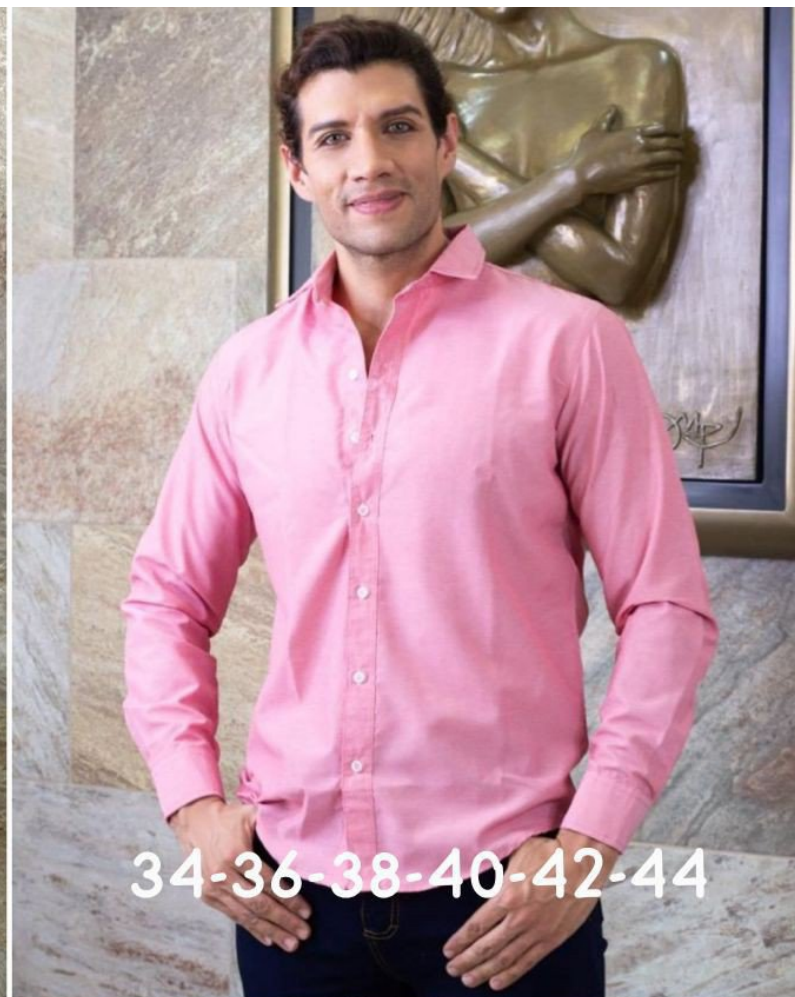

REDUCIDA *

CAMISA CABALLERO ID: J24

34-36-40-42-44

~~\$19.99~~ - Now:9.99

Comprar ahora 

ID: J25

CAMISA CABALLERO

34-38-40-42-44

VISCOSO

ID: J99

 **Comprar ahora** 

36-40-42-44

34-36-38-40-42-44

34-36-40-42-44

~~\$19.99~~ - Now: 9.99

34-36-40-42-44