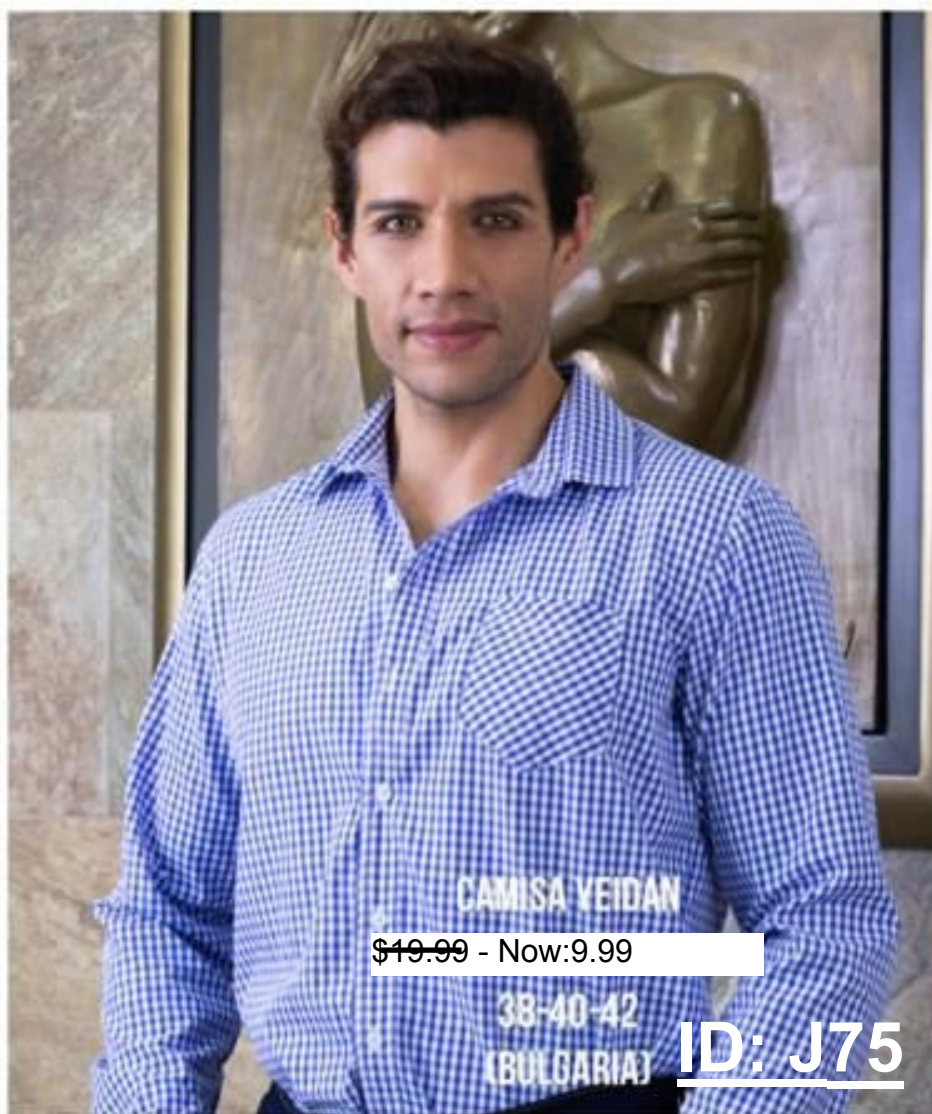

REDUCIDA *

CAMISA CABALLERO ID: J24

34-36-40-42-44

~~\$19.99~~ - Now:9.99

Comprar ahora 

ID: J25

CAMISA CABALLERO

34-38-40-42-44

~~\$19.99~~ - Now:9.99

PABLO

~~\$39.99~~ - Now:19.99

VISCOSO

ID: J66

Comprar ahora

ROBERTO

~~\$39.99~~ - Now:19.99

VISCOSO

ID: J67

 **Comprar ahora** 

 **Comprar ahora** 

ID: J92

 **Comprar ahora** 

OSVALDO

~~\$39.99~~ - Now: 19.99

VISCOSO

ID: J99

 **Comprar ahora** 

36-40-42-44

34-36-38-40-42-44

34-36-40-42-44

~~\$19.99~~ - Now: 9.99

34-36-40-42-44