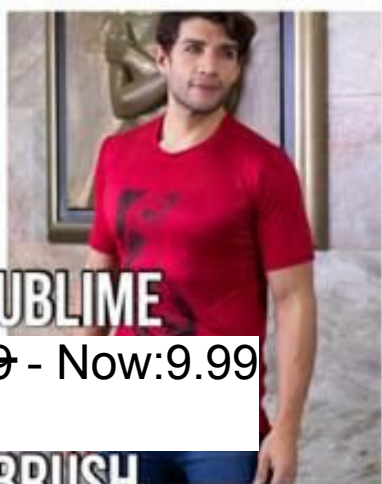

VISCOSO

ID: J99

 **Comprar ahora** 

36-40-42-44

34-36-38-40-42-44

34-36-40-42-44

~~\$19.99~~ - Now: 9.99

34-36-40-42-44

ID: J107

Comprar ahora 

ID: J132

Comprar ahora 

SUBLIME

~~\$29.99~~ - Now: 9.99

BRUSH

ID: J136