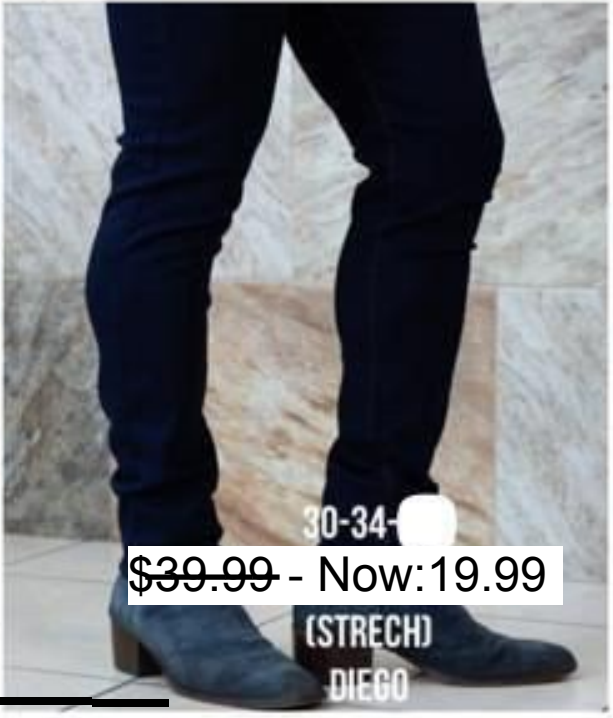

30-34

~~\$39.99~~ - Now: 19.99

(STRECH)
DIEGO

 **Comprar ahora** 

~~\$39.99~~ - Now: 19.99

30-34-36-38

PACO

ID: J148